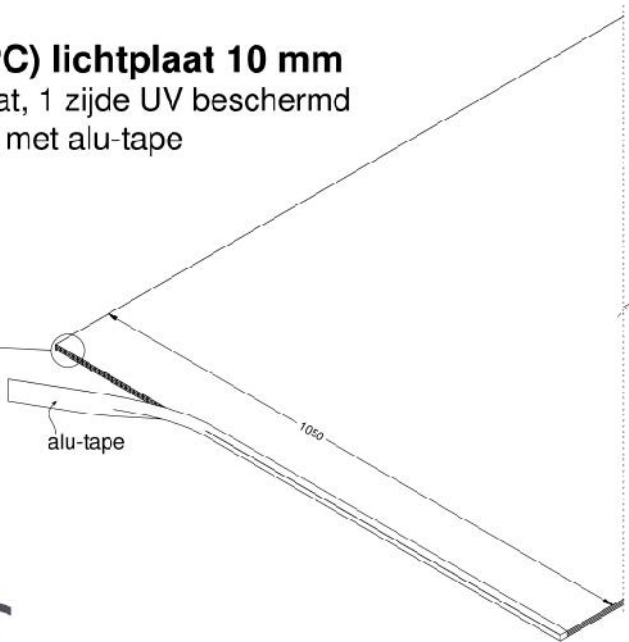

Polycarbonaat (PC) lichtplaat 10 mm
meerwandige kanaalplaat, 1 zijde UV beschermd
kopse kanten afgetaped met alu-tape

Aluminium opstandprofiel

Geponst met bevestigingsmateriaal

Getoogd aluminium oplegprofiel

Voorgeboord met bevestigingsmateriaal

 zelfborende
montageschroef 5,5x27

Aluminium afdekprofiel

Voorgeponst, berubberd en met bevestigingsmateriaal

Drukruubber

T.b.v. afdichting PC lichtplaten en
aluminium opstandprofiel