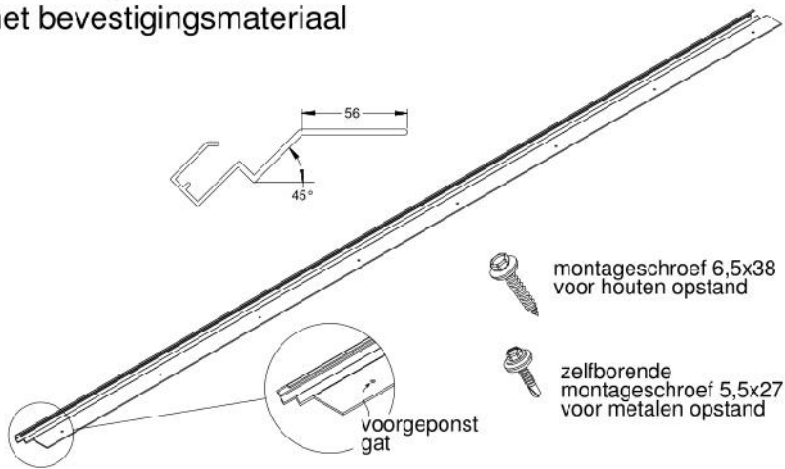

Polycarbonaat (PC) lichtplaat 10 mm
meerwandige kanaalplaat, 1 zijde UV beschermd
kopse kanten afgetaped met alu-tape

Aluminium opstandprofiel

Geponst met bevestigingsmateriaal

Getoogd aluminium oplegprofiel

Voorgeboord met bevestigingsmateriaal

 zelfborende
montageschroef 5,5x27

Aluminium afdekprofiel

Voorgeponst, berubberd en met bevestigingsmateriaal

Drukruubber

T.b.v. afdichting PC lichtplaten en
aluminium opstandprofiel