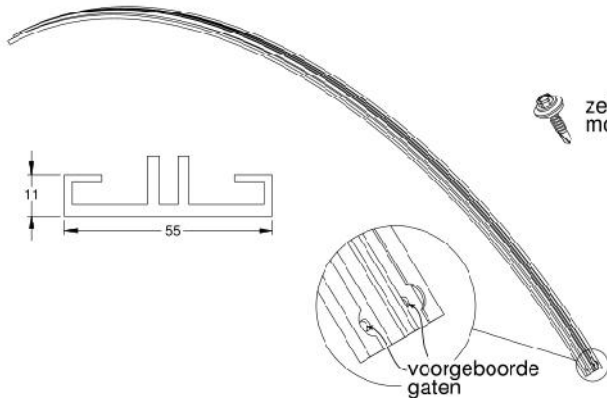

Polycarbonaat (PC) lichtplaat 10 mm
meerwandige kanaalplaat, 1 zijde UV beschermd
kopse kanten afgetaped met alu-tape

Aluminium opstandprofiel

Geponst met bevestigingsmateriaal

Getoogd aluminium oplegprofiel

Voorgeboord met bevestigingsmateriaal

 zelfborende
montageschroef 5,5x27

Aluminium afdekprofiel

Voorgeponst, berubberd en met bevestigingsmateriaal

Drukruubber

T.b.v. afdichting PC lichtplaten en
aluminium opstandprofiel