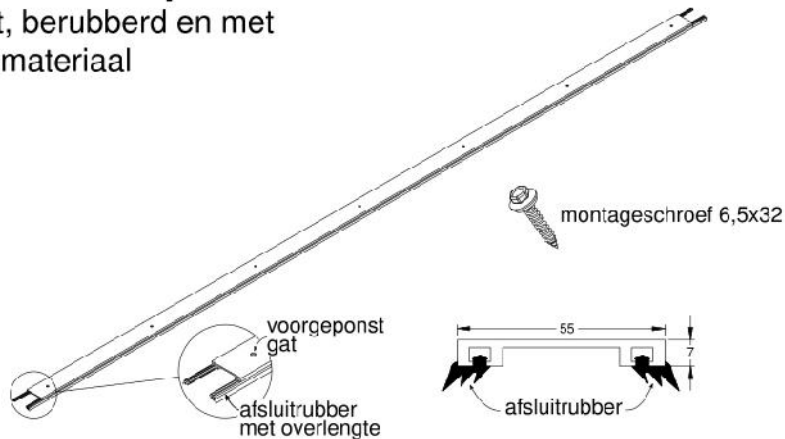

Polycarbonaat (PC) lichtplaat 10 mm
meerwandige kanaalplaat, 1 zijde UV beschermd
kopse kanten afgetaped met alu-tape

Aluminium opstandprofiel

Geponst met bevestigingsmateriaal

Getoogd aluminium oplegprofiel

Voorgeboord met bevestigingsmateriaal

 zelfborende
montageschroef 5,5x27

Aluminium afdekprofiel

Voorgeponst, berubberd en met bevestigingsmateriaal

Drukruubber

T.b.v. afdichting PC lichtplaten en
aluminium opstandprofiel