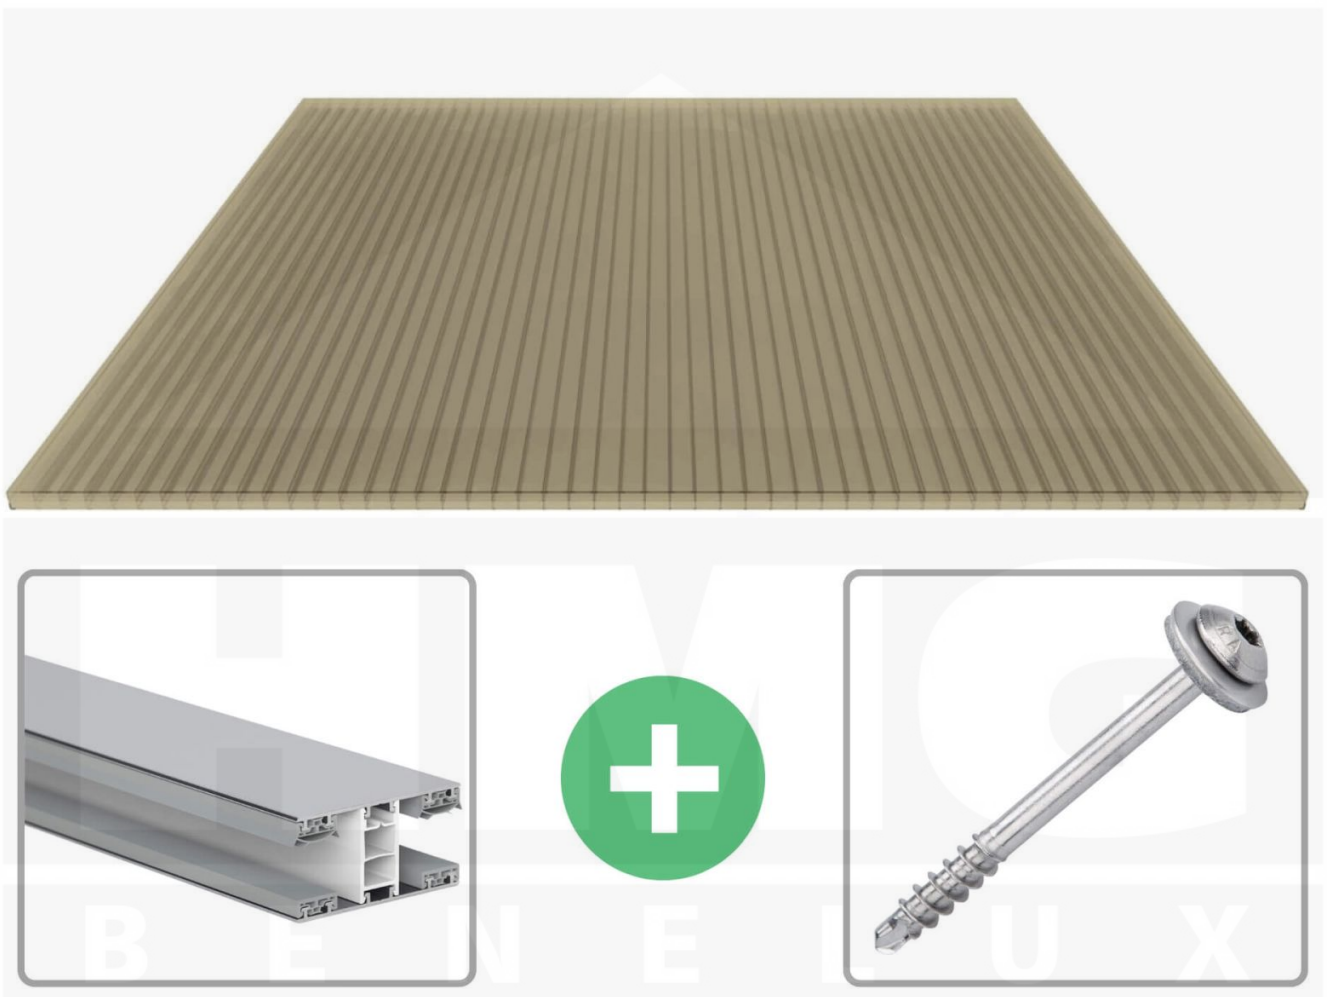

**Polycarbonaat kanaalplaat | 16 mm | Profiel Mendig | Voordeelpakket |
Plaatbreedte 1200 mm | Brons | Breedte 3,75 m | Lengte 2,00 m**

Artikelnr.: 70075MCB123020

Direct naar het artikel:

Scan deze barcode gewoon met uw mobiel en u komt direct aan naar het product met verdere informatie, afbeeldingen, video's, etc.

Productinfo

Polycarbonaat kanaalplaten 16 mm

Deze 3-wandige kanaalplaat heeft een dikte van 16 mm en is ook onder de naam VLF-SDP16-PC bekend. Deze polycarbonaat kanaalplaat in de kleur brons, laat ca. 38% licht door en is verkrijgbaar in lengtes van 2 tot 7 m. De platen worden nauwkeurig op bestelling in de lengte op maat gezaagd. Berekend wordt de hele plaat, rest stukken worden meegestuurd. De plaatbreedte is 1200 mm.

Producttoepassingen

Polycarbonaat kanaalplaten zijn aan een kant UV-bestendig, zeer helder, zeer goed bestand tegen normale weersinvloeden, enorm slag- en breukvast, vormstabiel, bestand tegen hoge temperaturen en moeilijk ontvlambaar. PC kanaalplaten worden in de bouw-, tuinbouw-, agrarische (beperkt omdat niet ammoniak bestendig) en de particuliere sector als dakbedekking voor hallen, kassen, stallen, schuurtjes, fietsenstallingen, terrasoverkappingen, veranda's en carports toegepast. Ook worden Polycarbonaat kanaalplaten verticaal voor wanden en afscheidingen toegepast.

Dekkende breedte

Eerste plaat met profiel = 1290 mm, elke volgende plaat met profiel + 1230 mm

Tussenmaten mogelijk door zelf smaller te zagen.

Montage profiel Zeven

Het montage profiel Zeven is een 70 mm breed profiel en bestaat uit hoogwaardig PVC in kozijn kwaliteit, die door het klik-systeem heel makkelijk gemonteert kan worden. Dit montage profiel is in de kleur wit in lengtes van 2,00 - 7,02 m voor 10 mm en 16 mm sterke kanaalplaten en massieve platen verkrijgbaar. De koppelprofielen bestaan uit 2 delen (onder- en bovenprofiel), de randprofielen uit 3 delen (onder- en bovenprofiel plus een randdeel om in te schuiven).