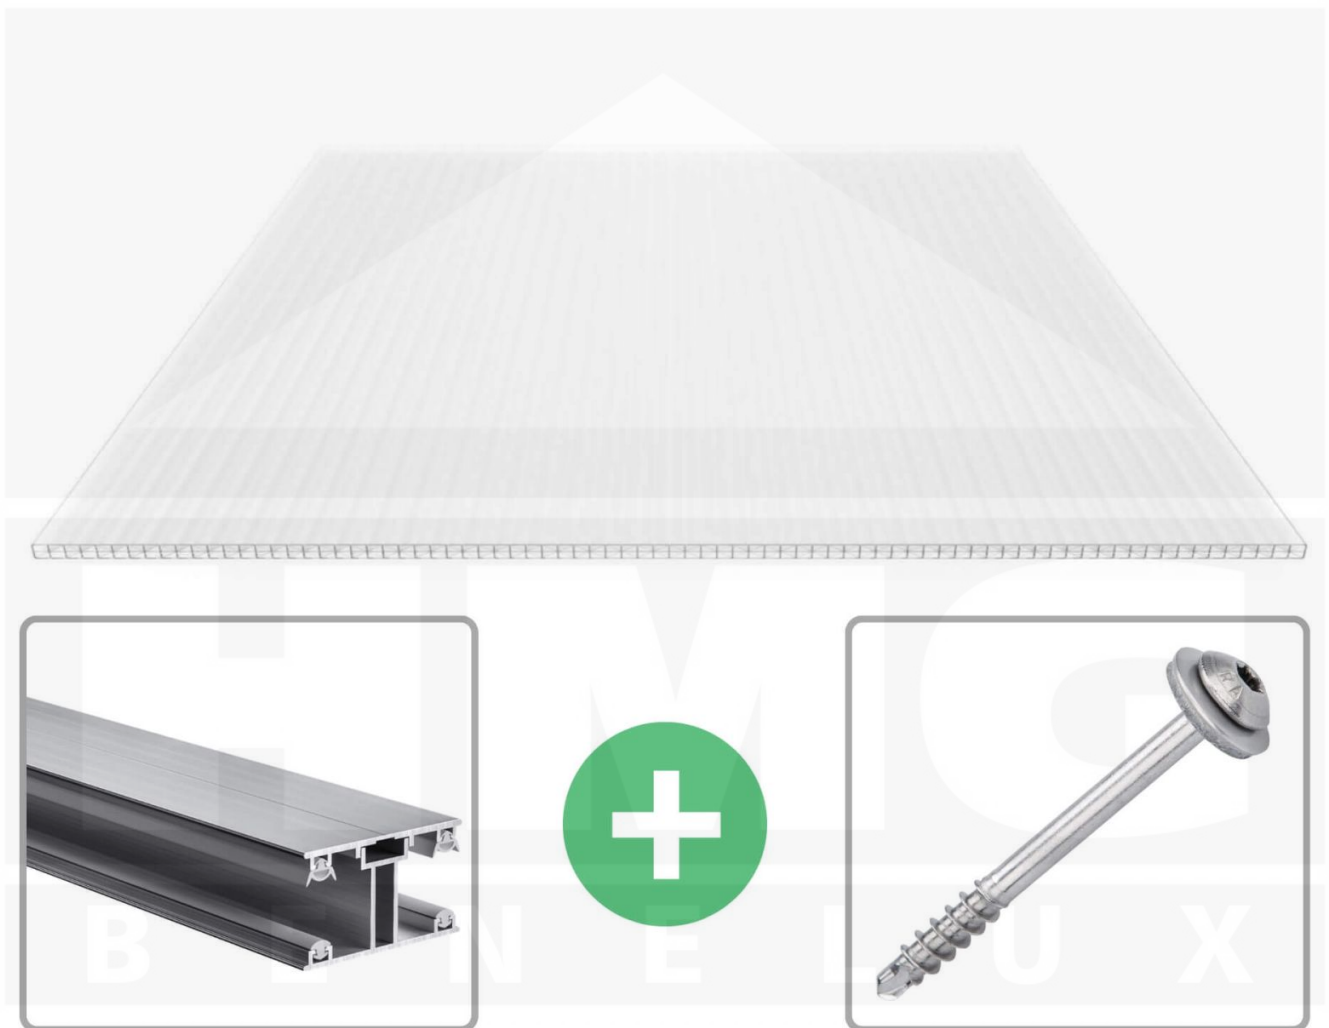

**Polycarbonaat kanaalplaat | 16 mm | Profiel ECO | Voordeelpakket |  
Plaatbreedte 980 mm | Opaal wit | Warmtewerend | Breedte 3,05 m | Lengte  
2,00 m**

Artikelnr.: 70075ECOXC983020

### Polycarbonaat kanaalplaten 16 mm

Deze X-structuur plaat heeft een dikte van 16 mm en is ook onder de naam VLF-SDP16-PCX bekend. Deze polycarbonaat kanaalplaat in de kleur opaal wit, laat ca. 59% licht door en is verkrijgbaar in lengtes van 2 tot 7 m. De platen worden nauwkeurig op bestelling in de lengte op maat gezaagd. Berekend wordt de hele plaat, rest stukken worden meegestuurd. De plaatbreedte is 980 mm.

#### Producttoepassingen

Polyarbonaat kanaalplaten zijn aan een kant UV-bestendig, zeer helder, zeer goed bestand tegen normale weersinvloeden, enorm slag- en breukvast, vormstabiel, bestand tegen hoge temperaturen en moeilijk ontvlambaar. PC kanaalplaten worden in de bouw-, tuinbouw-, agrarische (beperkt omdat niet ammoniak bestendig) en de particuliere sector als dakbedekking voor hallen, kassen, stallen, schuurtjes, fietsenstallingen, terrasoverkappingen, veranda's en carports toegepast. Ook worden Polycarbopnat kanaalplaten verticaal voor wanden en afscheidingen toegepast.

### Montage profiel ECO

Het montage profiel ECO is een 50 mm breed profiel en bestaat uit aluminium, die door het schroef-systeem heel vast zit. Dit montage profiel is in de kleur blank aluminium in lengtes van 2,00 - 7,00 m voor 16 mm sterke kanaalplaten en massieve platen verkrijgbaar. De koppelprofielen bestaan uit 2 delen (onder- en bovenprofiel), de randprofielen uit 3 delen (onder- en bovenprofiel plus een randdeel om in te schuiven).