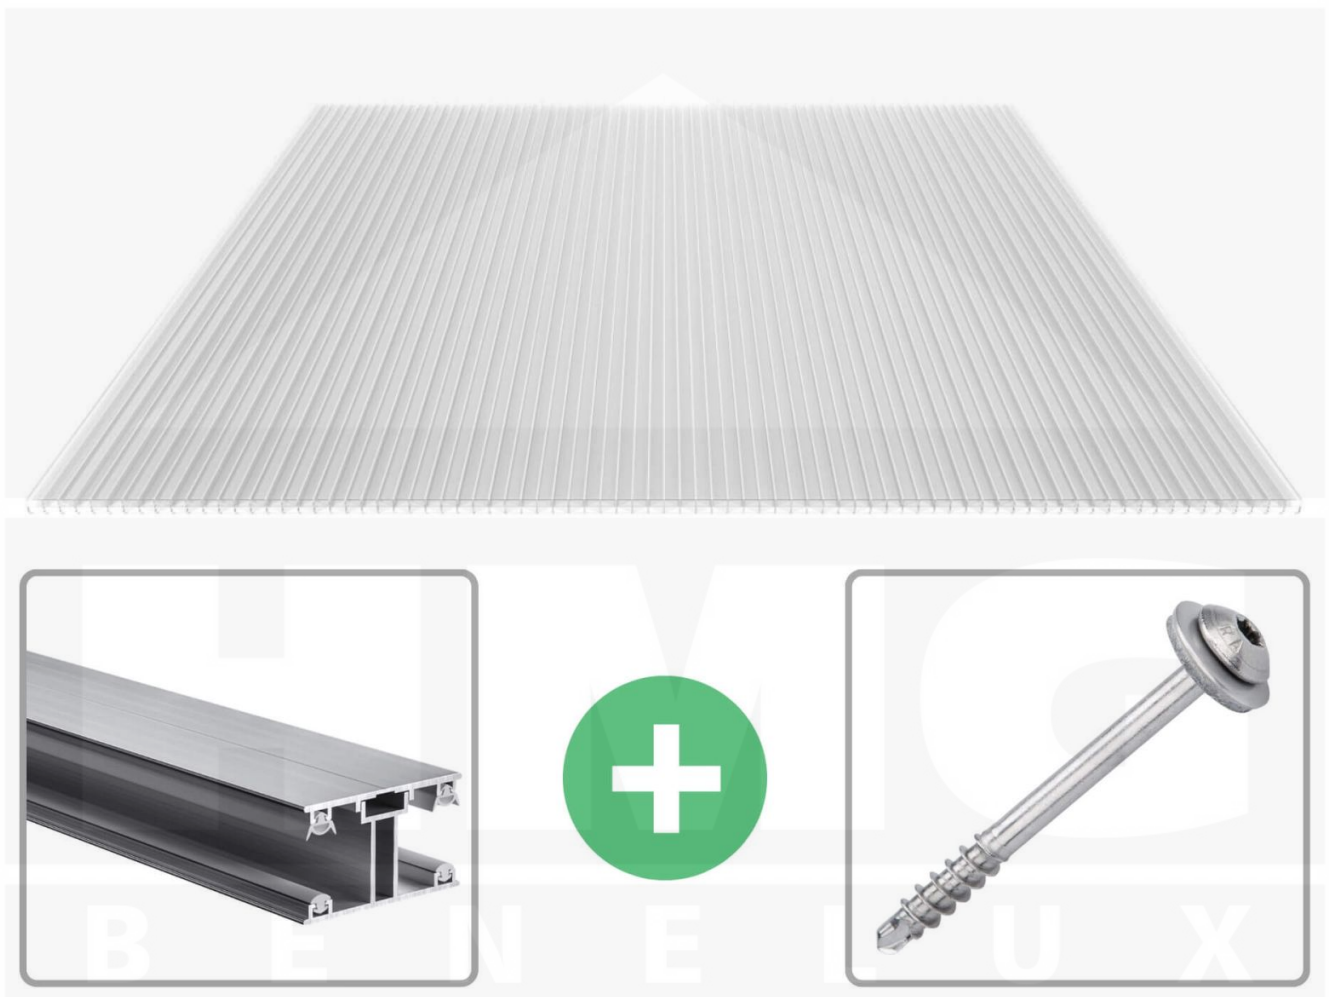

**Polycarbonaat kanaalplaat | 16 mm | Profiel ECO | Voordeelpakket |
Plaatbreedte 1200 mm | Helder | Extra sterk | Breedte 3,71 m | Lengte 2,00 m**

Artikelnr.: 70075ECKX123020

Productinfo

Polycarbonaat kanaalplaten 16 mm

Deze X-structuur plaat heeft een dikte van 16 mm en is ook onder de naam VLF-SDP16-PCX bekend. Deze polycarbonaat kanaalplaat in de kleur glashelder, laat ca. 65% licht door en is verkrijgbaar in lengtes van 2 tot 7 m. De platen worden nauwkeurig op bestelling in de lengte op maat gezaagd. Berekend wordt de hele plaat, rest stukken worden meegestuurd. De plaatbreedte is 1200 mm.

Producttoepassingen

Polycarbonaat kanaalplaten zijn aan een kant UV-bestendig, zeer helder, zeer goed bestand tegen normale weersinvloeden, enorm slag- en breukvast, vormstabiel, bestand tegen hoge temperaturen en moeilijk ontvlambaar. PC kanaalplaten worden in de bouw-, tuinbouw-, agrarische (beperkt omdat niet ammoniak bestendig) en de particuliere sector als dakbedekking voor hallen, kassen, stallen, schuurtjes, fietsenstallingen, terrasoverkappingen, veranda's en carports toegepast. Ook worden Polycarbonaat kanaalplaten verticaal voor wanden en afscheidingen toegepast.

Dekkende breedte

Eerste plaat met profiel = 1260 mm, elke volgende plaat met profiel + 1220 mm

Tussenmaten mogelijk door zelf smaller te zagen.

Montage profiel ECO

Het montage profiel ECO is een 50 mm breed profiel en bestaat uit aluminium, die door het schroef-systeem heel vast zit. Dit montage profiel is in de kleur blank aluminium in lengtes van 2,00 - 7,00 m voor 16 mm sterke kanaalplaten en massieve platen verkrijgbaar. De koppelprofielen bestaan uit 2 delen (onder- en bovenprofiel), de randprofielen uit 3 delen (onder- en bovenprofiel plus een randdeel om in te schuiven).