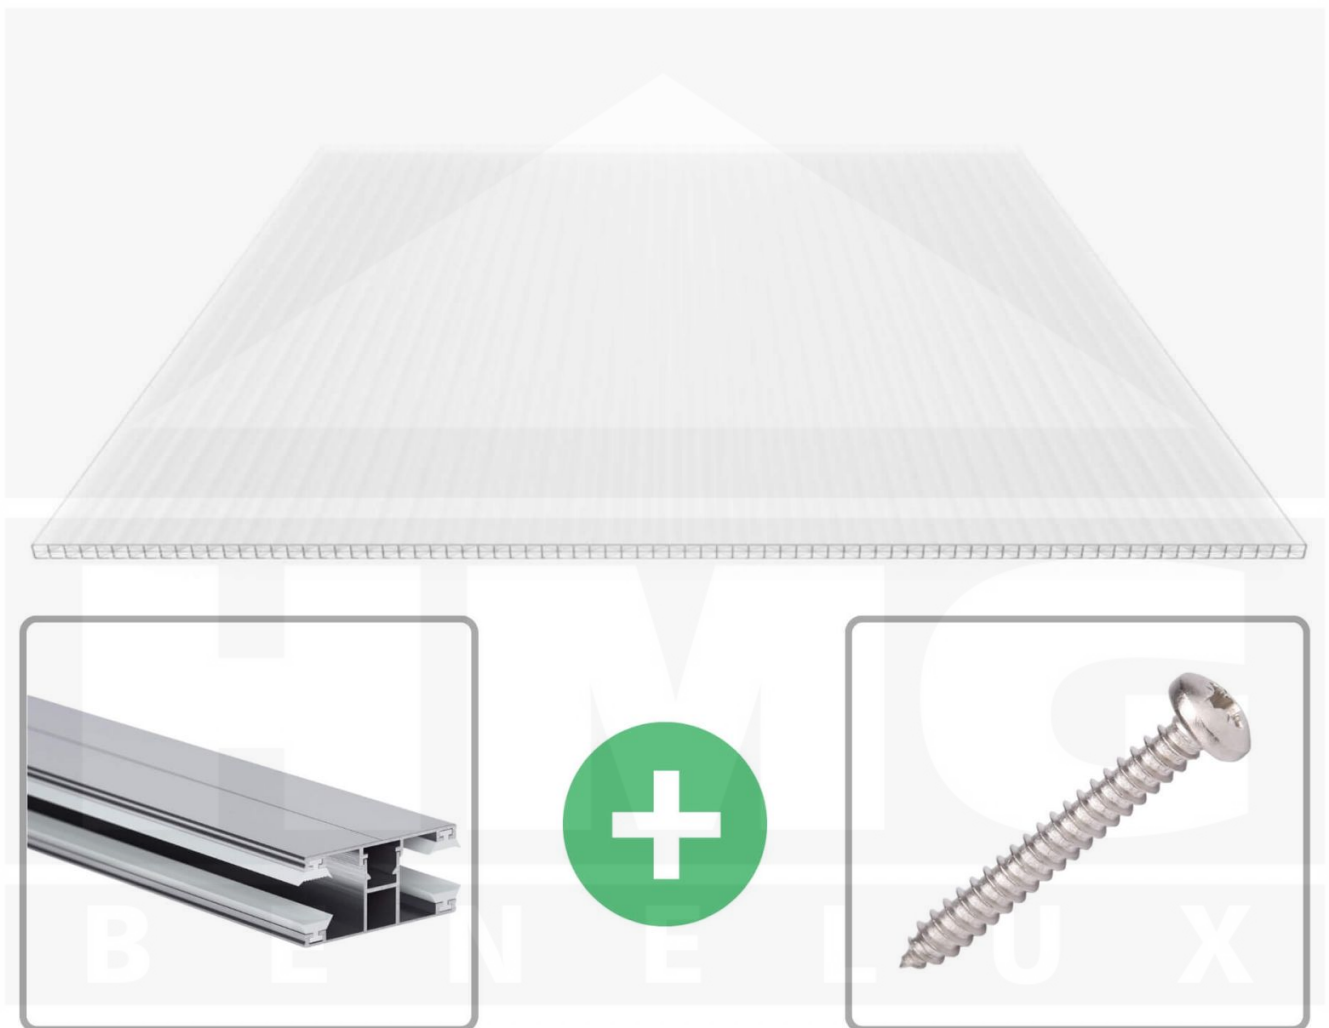

**Polycarbonaat kanaalplaat | 16 mm | Profiel DUO | Voordeelpakket |
Plaatbreedte 980 mm | Opaal wit | Extra sterk | Breedte 3,09 m | Lengte 2,00
m**

Artikelnr.: 70075DUOX983020

Productinfo

Polycarbonaat kanaalplaten 16 mm

Deze X-structuur plaat heeft een dikte van 16 mm en is ook onder de naam VLF-SDP16-PCX bekend. Deze polycarbonaat kanaalplaat in de kleur opaal wit, laat ca. 45% licht door en is verkrijgbaar in lengtes van 2 tot 7 m. De platen worden nauwkeurig op bestelling in de lengte op maat gezaagd. Berekend wordt de hele plaat, rest stukken worden meegestuurd. De plaatbreedte is 980 mm.

Producttoepassingen

Polycarbonaat kanaalplaten zijn aan een kant UV-bestendig, zeer helder, zeer goed bestand tegen normale weersinvloeden, enorm slag- en breukvast, vormstabiel, bestand tegen hoge temperaturen en moeilijk ontvlambaar. PC kanaalplaten worden in de bouw-, tuinbouw-, agrarische (beperkt omdat niet ammoniak bestendig) en de particuliere sector als dakbedekking voor hallen, kassen, stallen, schuurtjes, fietsenstallingen, terrasoverkappingen, veranda's en carports toegepast. Ook worden Polycarbonaat kanaalplaten verticaal voor wanden en afscheidingen toegepast.

Dekkende breedte

Eerste plaat met profiel = 1070 mm, elke volgende plaat met profiel + 1010 mm

Tussenmaten mogelijk door zelf smaller te zagen.

Montage profiel DUO

Het montage profiel DUO is een 60 mm breed profiel en bestaat uit aluminium, die door het schroef-systeem heel vast zit. Dit montage profiel is in de kleur blank aluminium in lengtes van 2,00 - 7,00 m voor 10 mm en 16 mm sterke kanaalplaten en massieve platen verkrijgbaar. De koppelprofielen bestaan uit 2 delen (onder- en bovenprofiel), de randprofielen uit 3 delen (onder- en bovenprofiel plus een randdeel om in te schuiven).