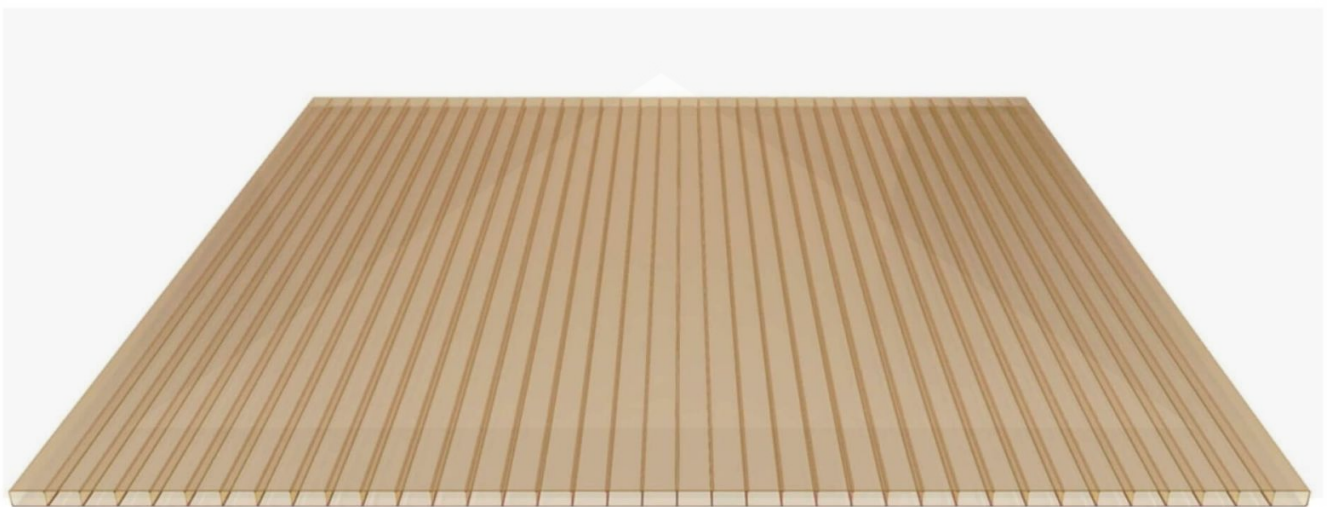

**Acrylaat kanaalplaat | 16 mm | Profiel DUO | Voordeelpakket | Plaatbreedte 980 mm | Brons | Breedte 3,09 m | Lengte 2,00 m**

Artikelnr.: 70075DUACB3020

**Direct naar het artikel:**

Scan deze barcode gewoon met uw mobiel en u komt direct aan naar het product met verdere informatie, afbeeldingen, video's, etc.

### Acrylaat kanaalplaten 16 mm

Deze 2-wandige kanaalplaat heeft een dikte van 16 mm en is ook onder de naam VLF-SDP16-AC bekend. Deze acrylaat kanaalplaat in de kleur brons, laat ca. 35% licht door en is verkrijgbaar in lengtes van 2 tot 7 m. De platen worden nauwkeurig op bestelling in de lengte op maat gezaagd. Berekend wordt de hele plaat, rest stukken worden meegestuurd. De plaatbreedte is 980 mm.

### Producttoepassingen

Acrylaat kanaalplaten zijn UV-bestendig, vergelen niet en worden niet broos. Van wege de zeer hoge transparantie garanderen deze R.GLAS kanaalplaten de hoogste lichtdoorlatendheid en glans. Acrylaat is enorm slag- en breukvast, zeer goed bestand tegen normale weersinvloeden, hagelbestendig (Niet bij extreme weersomstandigheden - Zie garantievoorwaarden) en normaal ontvlambaar. AC kanaalplaten worden in de bouw-, tuinbouw-, agrarische en de particuliere sector als dakbedekking voor hallen, kassen, stallen, schuurtjes, fietsenstallingen, terrasoverkappingen, veranda's en carports toegepast. Ook worden dubbelwandige acrylaat kanaalplaten verticaal voor wanden en afscheidingen toegepast.