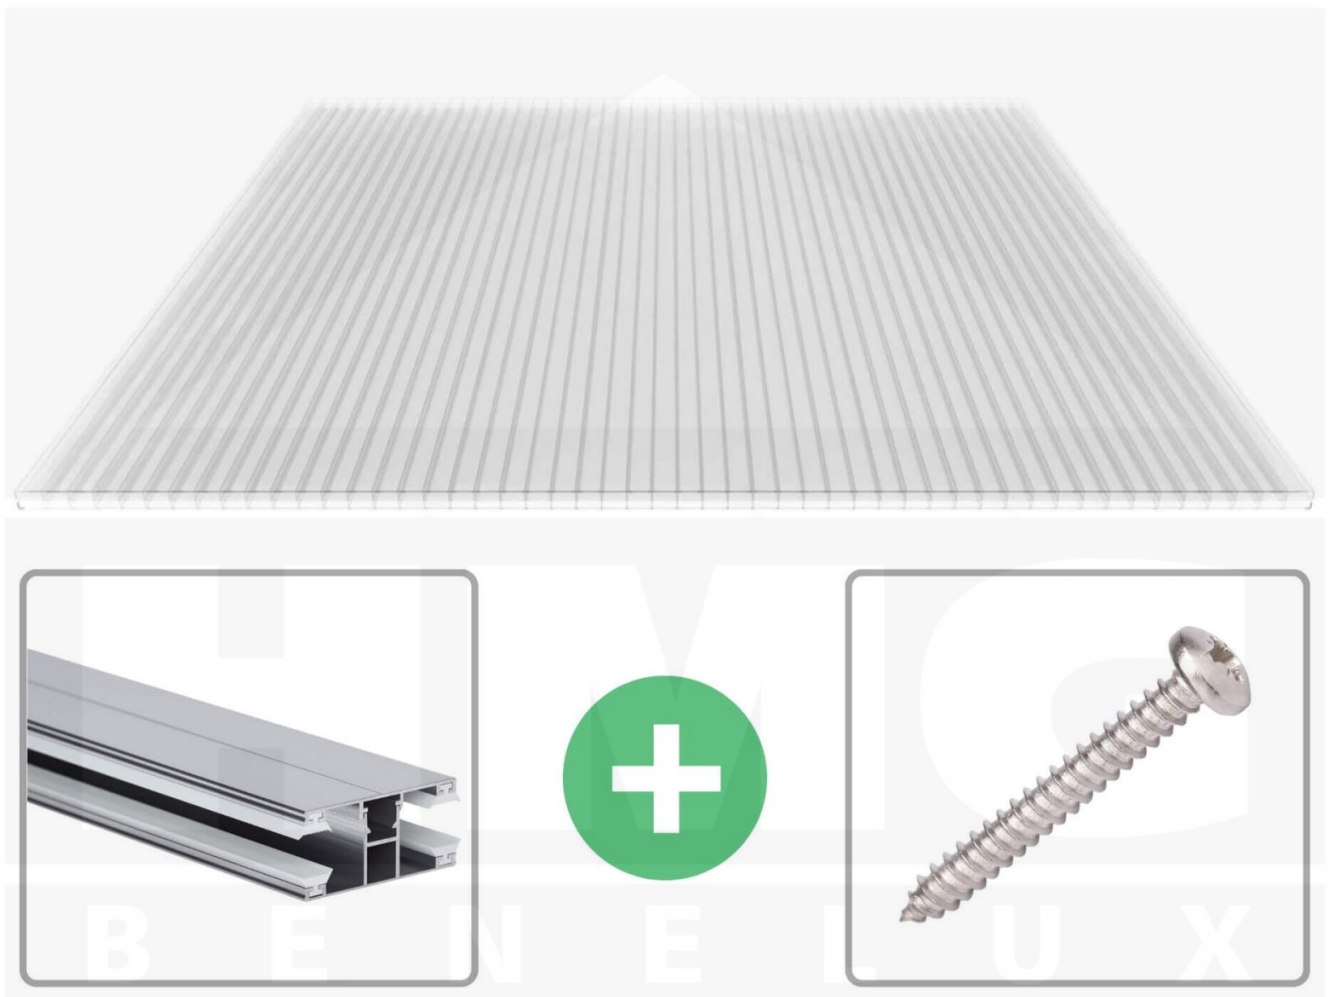

**Polycarbonaat kanaalplaat | 16 mm | Profiel DUO | Voordeelpakket |
Plaatbreedte 980 mm | Helder | Novalite | Breedte 3,09 m | Lengte 2,00 m**

Artikelnr.: 70075DU16NL3020

Productinfo

Polycarbonaat kanaalplaten 16 mm

Deze 3-wandige kanaalplaat heeft een dikte van 16 mm en is ook onder de naam VLF-SDP16-PCNL Nova Lite bekend. Deze polycarbonaat kanaalplaat in de kleur glashelder, laat ca. 69% licht door en is verkrijgbaar in lengtes van 2 tot 7 m. De platen worden nauwkeurig op bestelling in de lengte op maat gezaagd. Berekend wordt de hele plaat, rest stukken worden meegestuurd. De plaatbreedte is 980 mm.

Producttoepassingen

Polycarbonaat kanaalplaten zijn aan een kant UV-bestendig, zeer helder, zeer goed bestand tegen normale weersinvloeden, enorm slag- en breukvast, vormstabiel, bestand tegen hoge temperaturen en moeilijk ontvlambaar. PC kanaalplaten worden in de bouw-, tuinbouw-, agrarische (beperkt omdat niet ammoniak bestendig) en de particuliere sector als dakbedekking voor hallen, kassen, stallen, schuurtjes, fietsenstallingen, terrasoverkappingen, veranda's en carports toegepast. Ook worden Polycarbonaat kanaalplaten verticaal voor wanden en afscheidingen toegepast.

Dekkende breedte

Eerste plaat met profiel = 1090 mm, elke volgende plaat met profiel + 1020 mm

Tussenmaten mogelijk door zelf smaller te zagen.

Montage profiel DUO

Het montage profiel DUO is een 60 mm breed profiel en bestaat uit aluminium, die door het schroef-systeem heel vast zit. Dit montage profiel is in de kleur blank aluminium in lengtes van 2,00 - 7,00 m voor 10 mm en 16 mm sterke kanaalplaten en massieve platen verkrijgbaar. De koppelprofielen bestaan uit 2 delen (onder- en bovenprofiel), de randprofielen uit 3 delen (onder- en bovenprofiel plus een randdeel om in te schuiven).