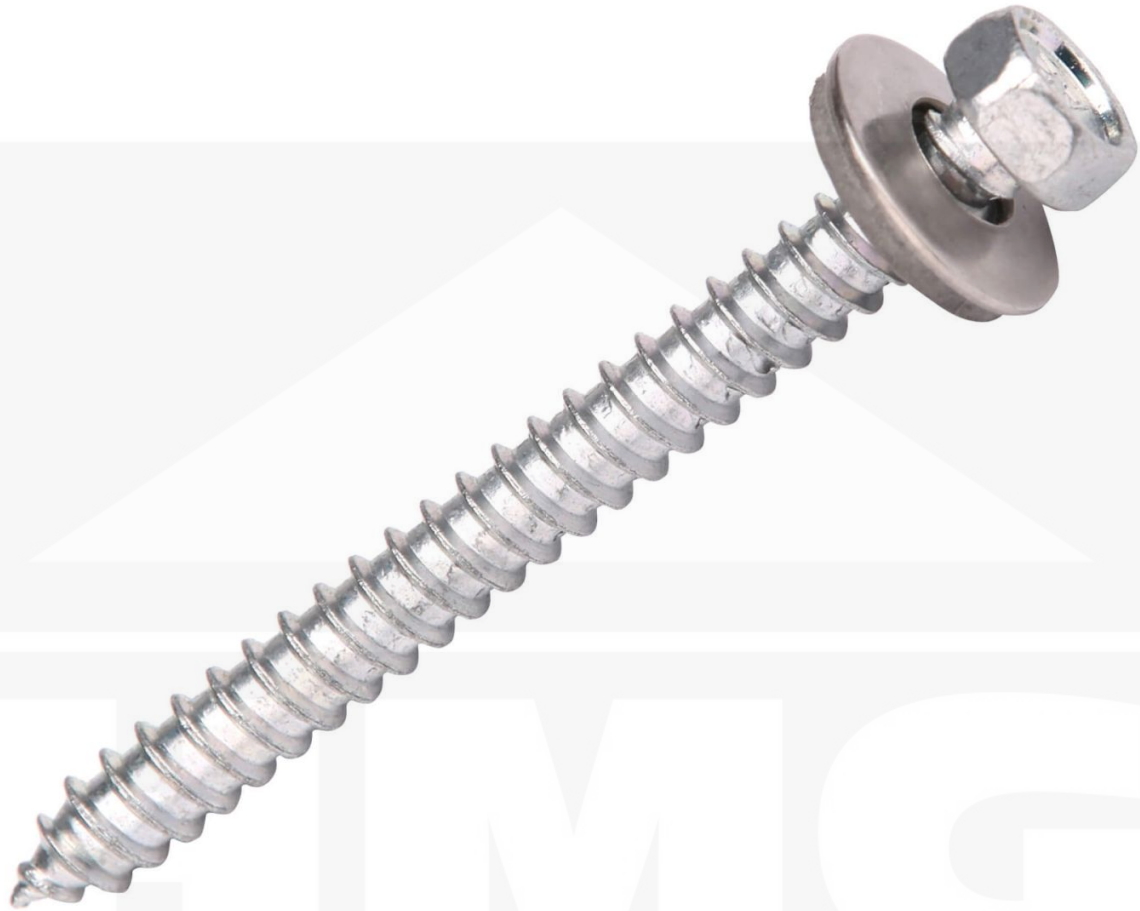

RVS schroeven | Voor afsluithoeken | 6,5 x 65 mm

Artikelnr.: 58656516VLF2

Direct naar het artikel:

Scan deze barcode gewoon met uw mobiel en u komt direct aan naar het product met verdere informatie, afbeeldingen, video's, etc.

Productinfo

Voor het bevestigen van de afsluithoeken

Inhoud

- 1 pak = 1 stuk

Tech. Details

Staat	Nieuw
Uitvoering	Schroef
Lengte	65 mm
Materiaal	RVS
Kleur	Blank
Toepassing	Bevestiging afsluithoeken
Diameter	6,50 mm
Inhoud	1 stuk
Dichting	E16
Boorpunt	Ja
Passend voor	Profiel Mendig
Aanwending	Kanaalplaten
Merk	VLF