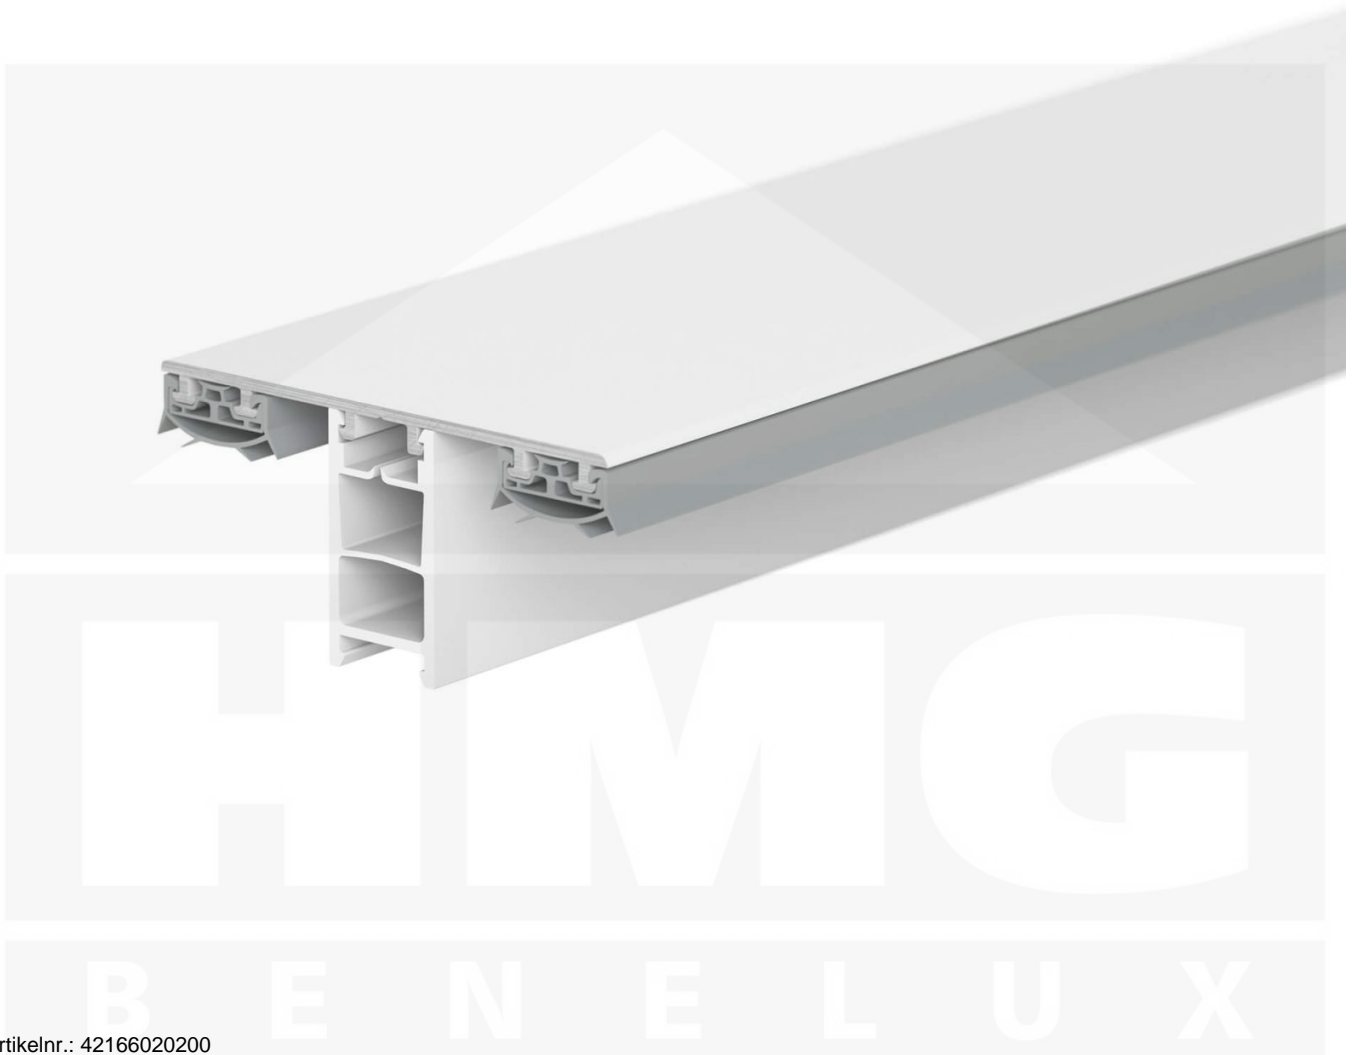

Mendig | Koppelprofiel | 16 mm | Aluminium | Wit | 2000 mm

Artikelnr.: 42166020200

Direct naar het artikel:

Scan deze barcode gewoon met uw mobiel en u komt direct aan naar het product met verdere informatie, afbeeldingen, video's, etc.

Productinfo

Het bovenste montage profiel voor het verbinden van twee kanaal- of glazen platen

Tech. Details

Staat	Nieuw
Uitvoering	Koppelprofiel
Lengte	2000 mm
Materiaal	Aluminium en kunststof
Kleur	Wit
Toepassing	Bovenste profiel voor verbinding kanaal- of glazen plate
Profielsysteem	Profiel Mendig
Montage	Kliksysteem
Breedte	60 mm
Passend voor	16 mm
Kwaliteit	Deluxe
Topseller	Nee
Merk	VLF