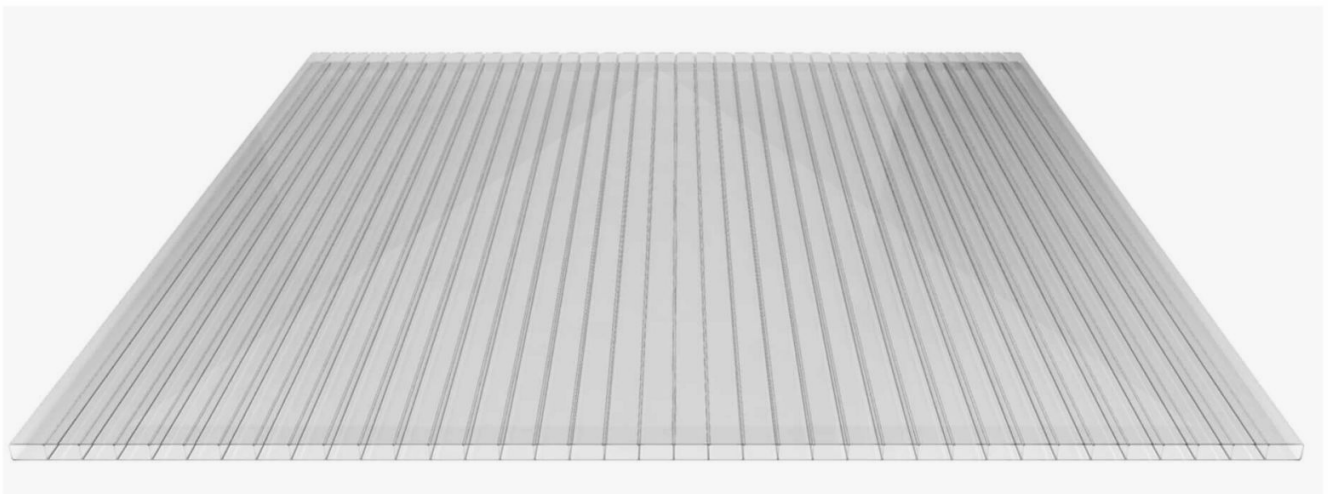

Acrylaat kanaalplaat | 16 mm | Breedte 1200 mm | Helder | AntiDrop | 500 mm

H M G

B E N E L U X

Artikelnr.: 3516SDAC120050

Direct naar het artikel:

Scan deze barcode gewoon met uw mobiel en u komt direct aan naar het product met verdere informatie, afbeeldingen, video's, etc.

Productinfo

Acrylaat kanaalplaten 16 mm

Deze 2-wandige kanaalplaat heeft een dikte van 16 mm en is ook onder de naam VLF-SDP16-AC bekend. Deze acrylaat kanaalplaat in de kleur glashelder, laat ca. 84% licht door en is verkrijgbaar in lengtes van 2 tot 7 m. De platen worden nauwkeurig op bestelling in de lengte op maat gezaagd. Berekend wordt de hele plaat, rest stukken worden meegestuurd. De plaatbreedte is 1200 mm.

Producttoepassingen

Acrylaat kanaalplaten zijn UV-bestendig, vergelen niet en worden niet broos. Van wege de zeer hoge transparantie garanderen deze R.GLAS kanaalplaten de hoogste lichtdoorlatendheid en glans. Acrylaat is enorm slag- en breukvast, zeer goed bestand tegen normale weersinvloeden, hagelbestendig (Niet bij extreme weersomstandigheden - Zie garantievoorwaarden) en normaal ontvlambaar. AC kanaalplaten worden in de bouw-, tuinbouw-, agrarische en de particuliere sector als dakbedekking voor hallen, kassen, stallen, schuurtjes, fietsenstallingen, terrasoverkappingen, veranda's en carports toegepast. Ook worden dubbelwandige acrylaat kanaalplaten verticaal voor wanden en afscheidingen toegepast.