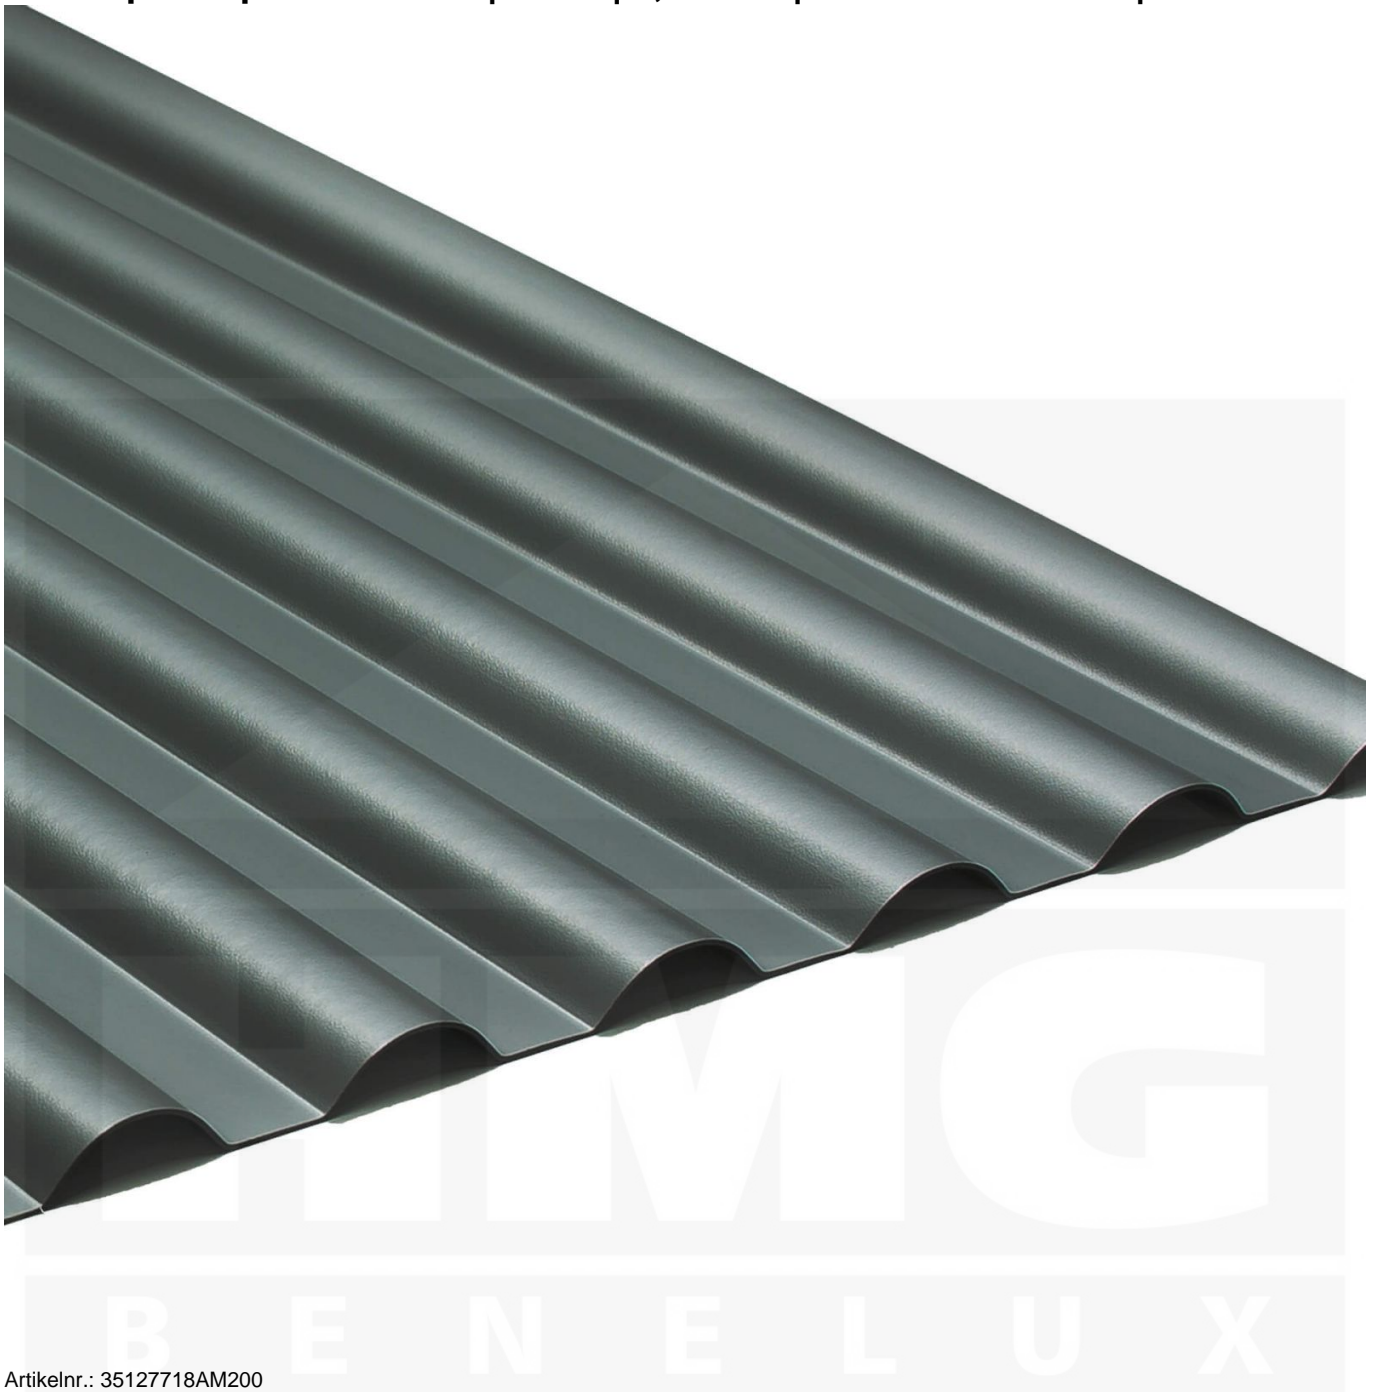

PVC profielplaat SINTRA | 77/18 | 1,20 mm | Antraciet metallic | 2000 mm

Artikelnr.: 35127718AM200

Direct naar het artikel:

Scan deze barcode gewoon met uw mobiel en u komt direct aan naar het product met verdere informatie, afbeeldingen, video's, etc.

Productinfo

Profielplaat SINTRA 76/18

Deze profielplaat heeft een dikte van 1,2 mm in de kleur antraciet-metallic is verkrijgbaar in lengtes van 2 tot 7 m. De platen worden niet op maat gezaagd. De plaatbreedte is 900 mm en de werkende breedte 836 mm.

Producttoepassingen

Profielplaten WS-Metallic zijn volledig UV-bestendig, weerbestendig, hagelbestendig (Niet bij extreme weersomstandigheden - Zie garantie), temperatuurbestendig, vlamvertragend en 100% recyclebaar. Profielplaten zijn geschikt als dakbedekking voor schuren, carports, hallen, stallen, etc.

Tussenmaten mogelijk door extra te overlappen of zelf smaller te zagen.

H M G
B E N E L U X

Tech. Details

Staat	Nieuw
Uitvoering	Dak- en wandplaat
Profiel	Golf & damwand
Profielhoogte	18 mm
Plaatbreedte	900 mm
Werkende breedte	836 mm
Lengte	2000 mm
Materiaal	PVC
Dikte	1,20 mm
Structuur	Glad
Kleur	Antraciet-Metallic
Achterkant	Zwart
Toepassing	Schuur, carports, hallen, stallen etc.
Garantie	5 jaar hagelschade
Garantie	5 jaar
Hellingshoek	min. 7° (12,22 cm/m)
Steuningsafstand	80 cm (belasting max. 75 kg/m ²)
Legrichting	Links-rechts / Rechts-links mogelijk
Bevestiging	Berg: ca. 10 schroeven (4,5 x 45 mm) en afstandhouders p/m ²
Eigenschap	100% recyclebaar, warmtereflecterend, minder opwarming
Op rol	Nee
UV-Bestendig	Ja
UV-Bescherming	Ja
Temperatuurbestendig	Tot 84°
Verwerkingstemperatuur	Ab 10°
Topseller	Ja
Topseller	Ja
Sale	Nee
Steunafstand gevel	90 cm (belasting max. 75 kg/m ²)
Merk	SALUX